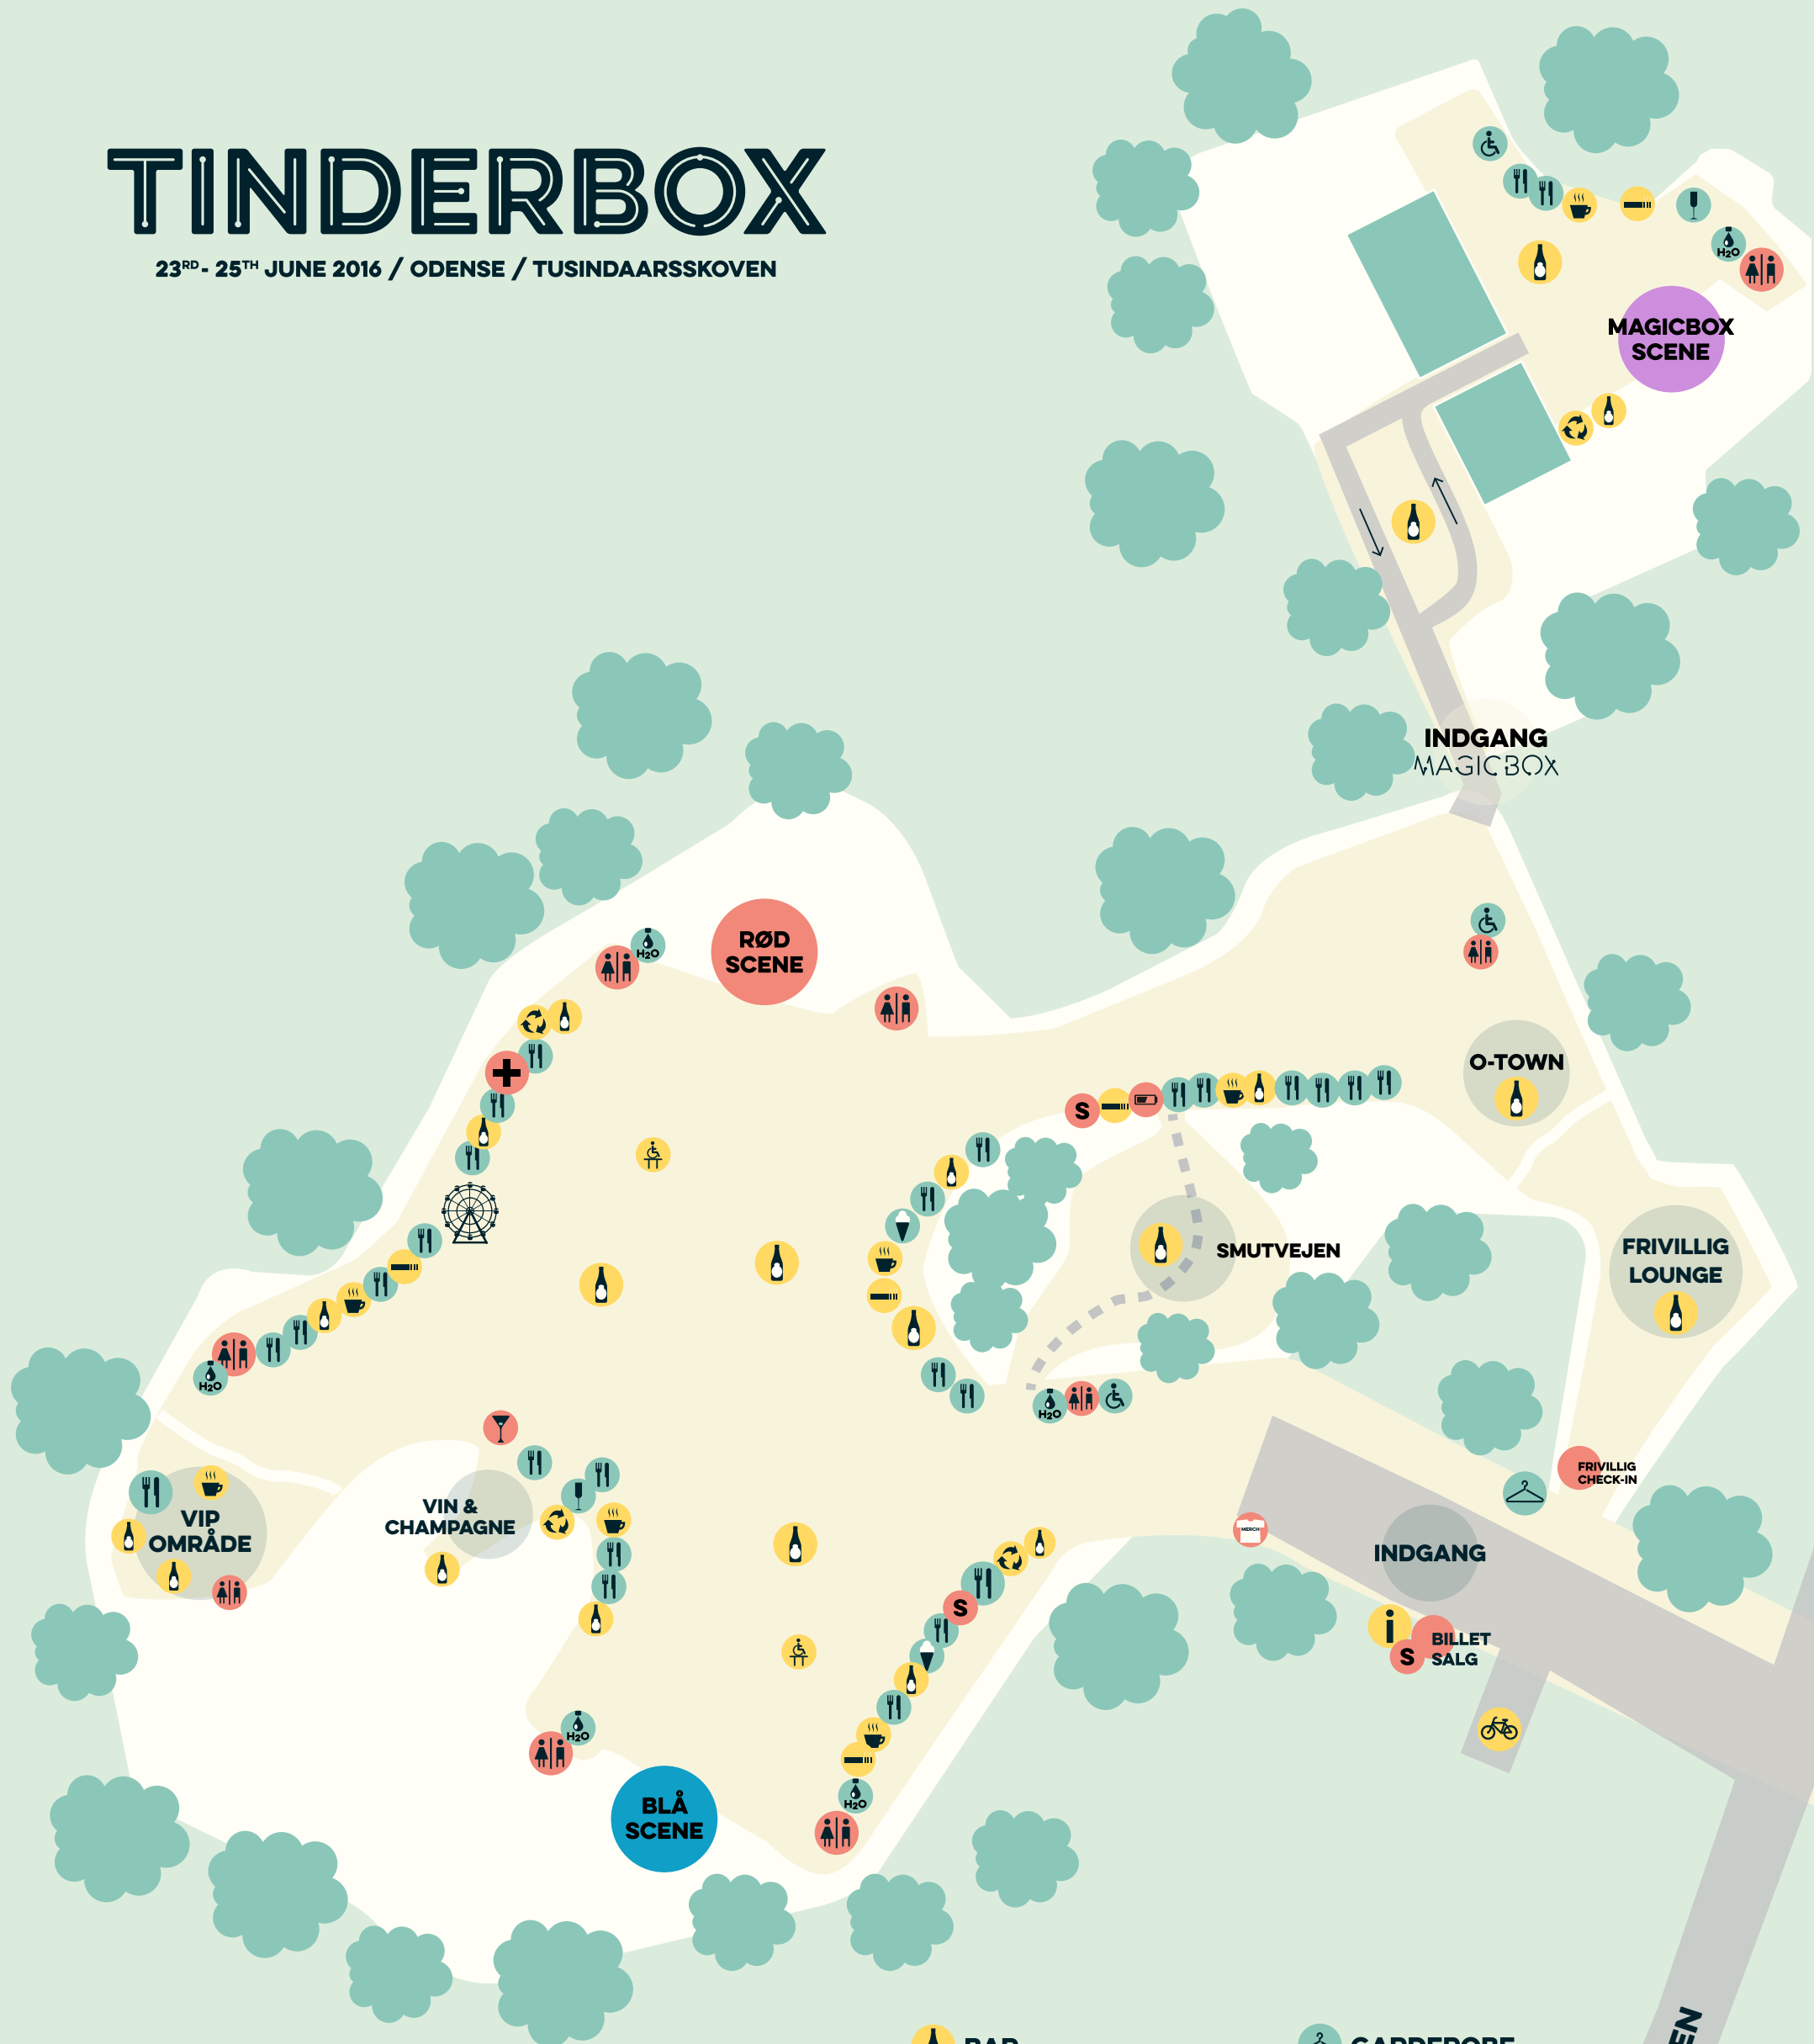

TINDERBOX

23RD - 25TH JUNE 2016 / ODENSE / TUSINDAARSSKOVEN

- | | |
|--|--|
|  BAR |  GARDEROBE |
|  MAD |  FØRSTEHJÆLP |
|  TOILETTER |  CIGARETTER |
|  KAFFE |  SERVICEBOD |
|  HANDICAPTOILET |  KØRESTOLSPODIE |
|  MERCHANDISE |  IS |
|  INFO |  MOBILOPLADNING |
|  VIN & CHAMPAGNE |  CYKELPARKERING |
|  DRINKS & COCKTAILS |  VANDPOST |
|  PANTBOD | |