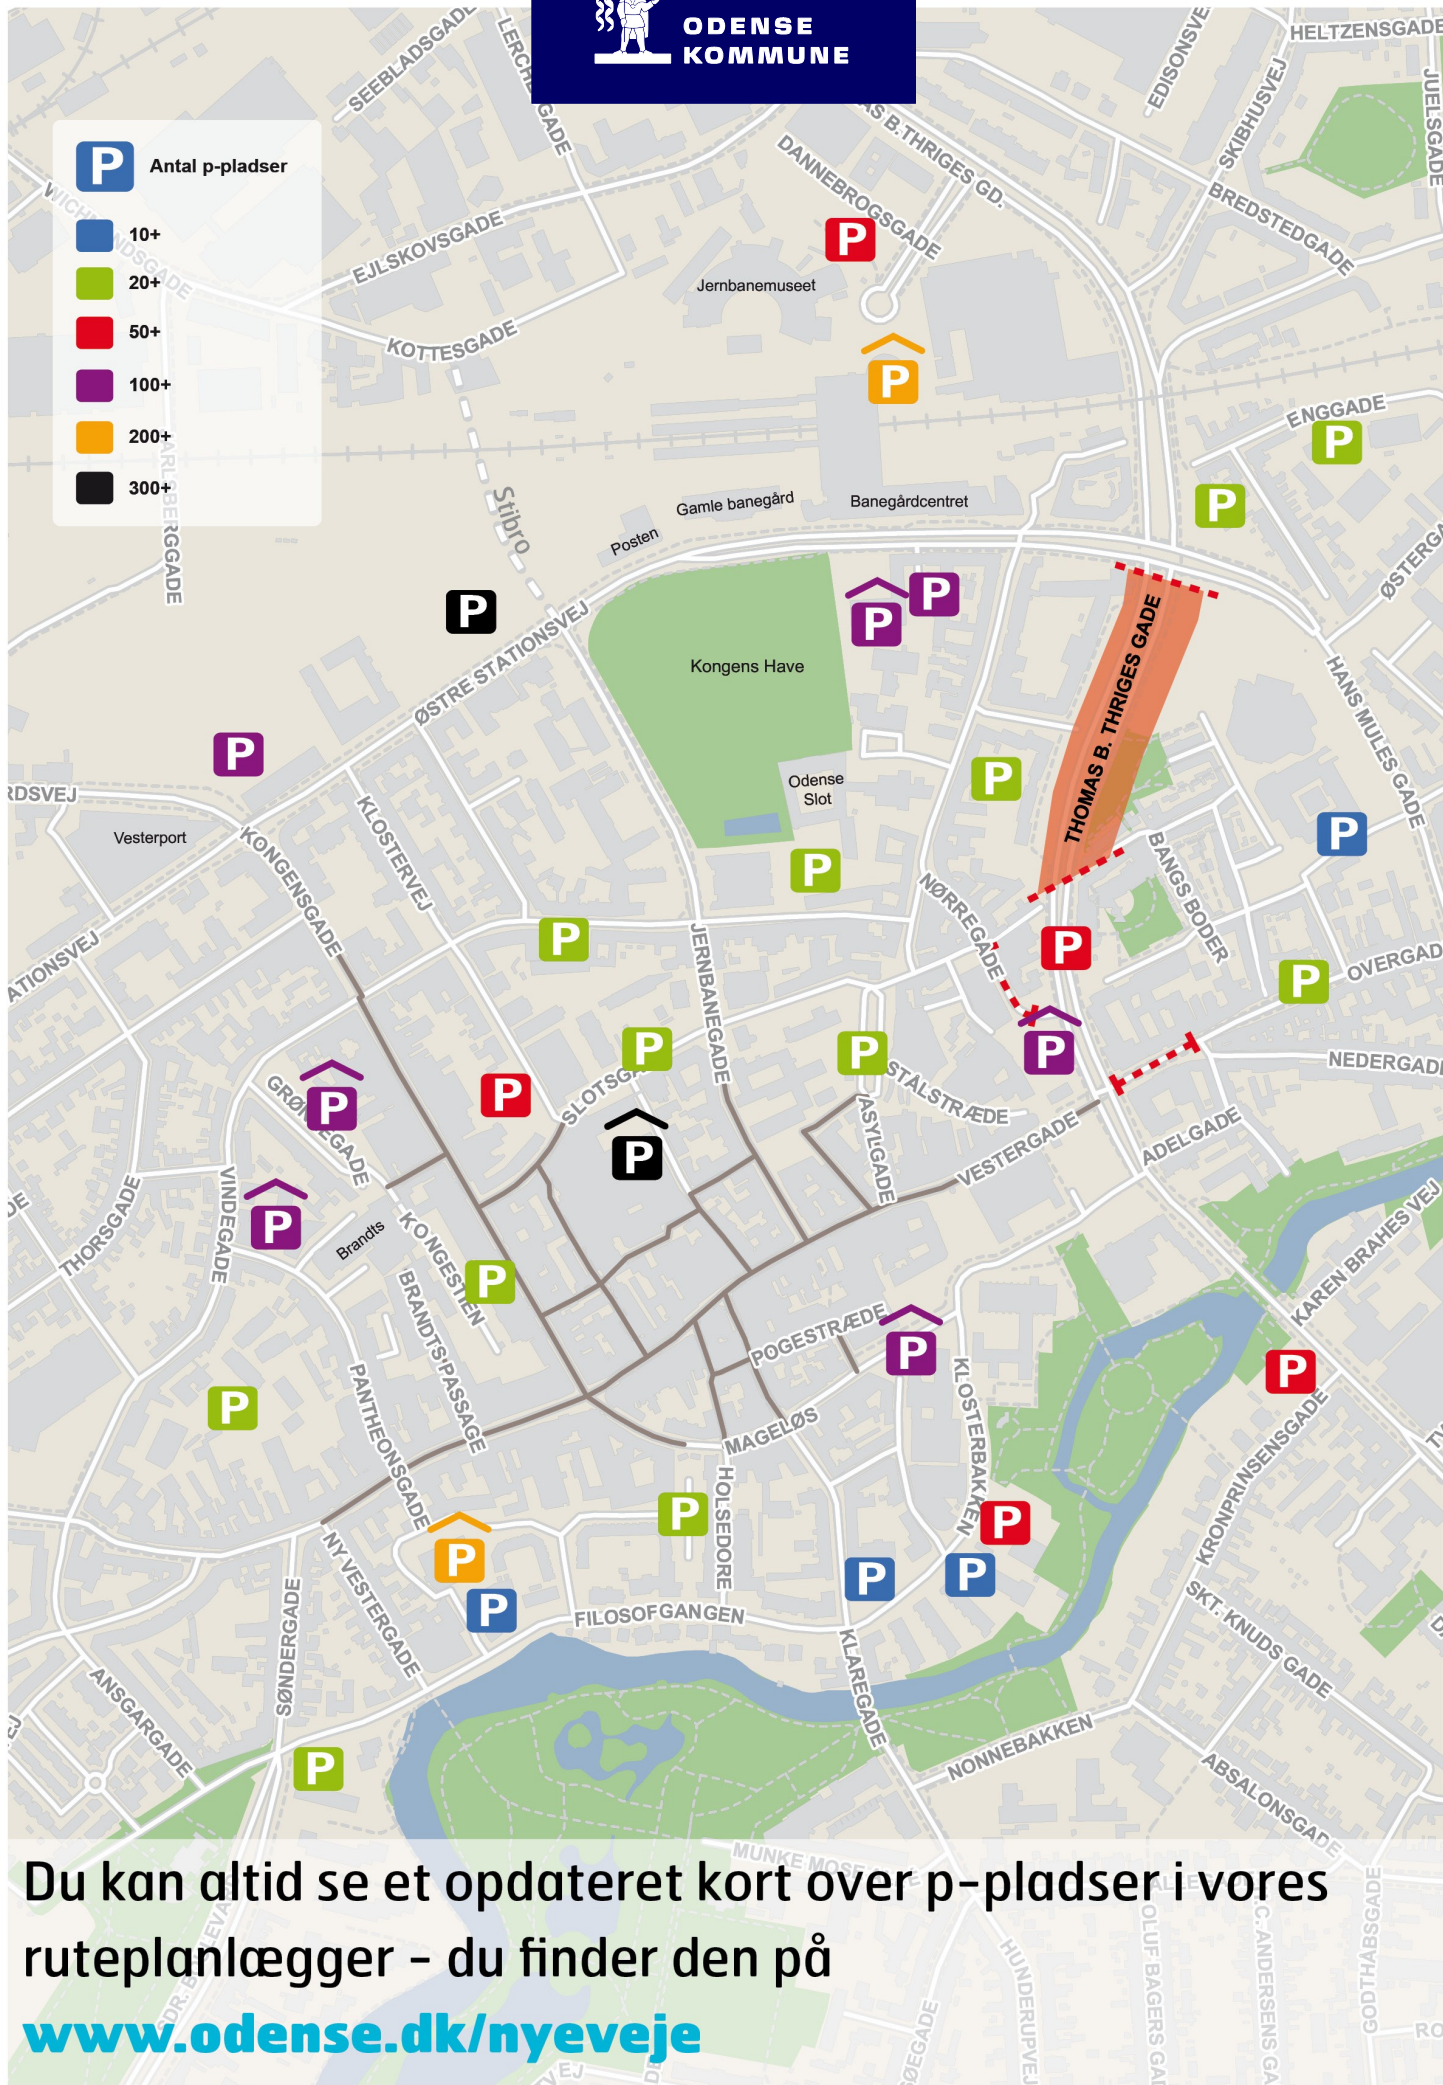

ODENSE  
KOMMUNE

Find nemt en p-plads, når du skal på juleindkøb i byen. De nye parkeringsskilte viser dig hen til ledige p-pladser i nærheden af dig.

Find også en plads hjemmefra ved at bruge vores ruteplanlægger. Her kan du se og finde vej ind til byens mange parkeringsmuligheder, og du kan tjekke, hvad det koster at parkere.

Find Ruteplanlæggeren på [www.odense.dk/nyeveje](http://www.odense.dk/nyeveje).

*Psst...* Går du via din mobil, kan du gemme siden som bogmærke og altid have oplysningerne tæt på.

*Der er plads til din bil, når du skal på*

# JULESHOPPING PÅ HJUL

ODENSE  
KOMMUNE

**P** Antal p-pladser

10+

20+

50+

100+

200+

300+

Du kan altid se et opdateret kort over p-pladser i vores ruteplanlægger - du finder den på

[www.odense.dk/nyeveje](http://www.odense.dk/nyeveje)